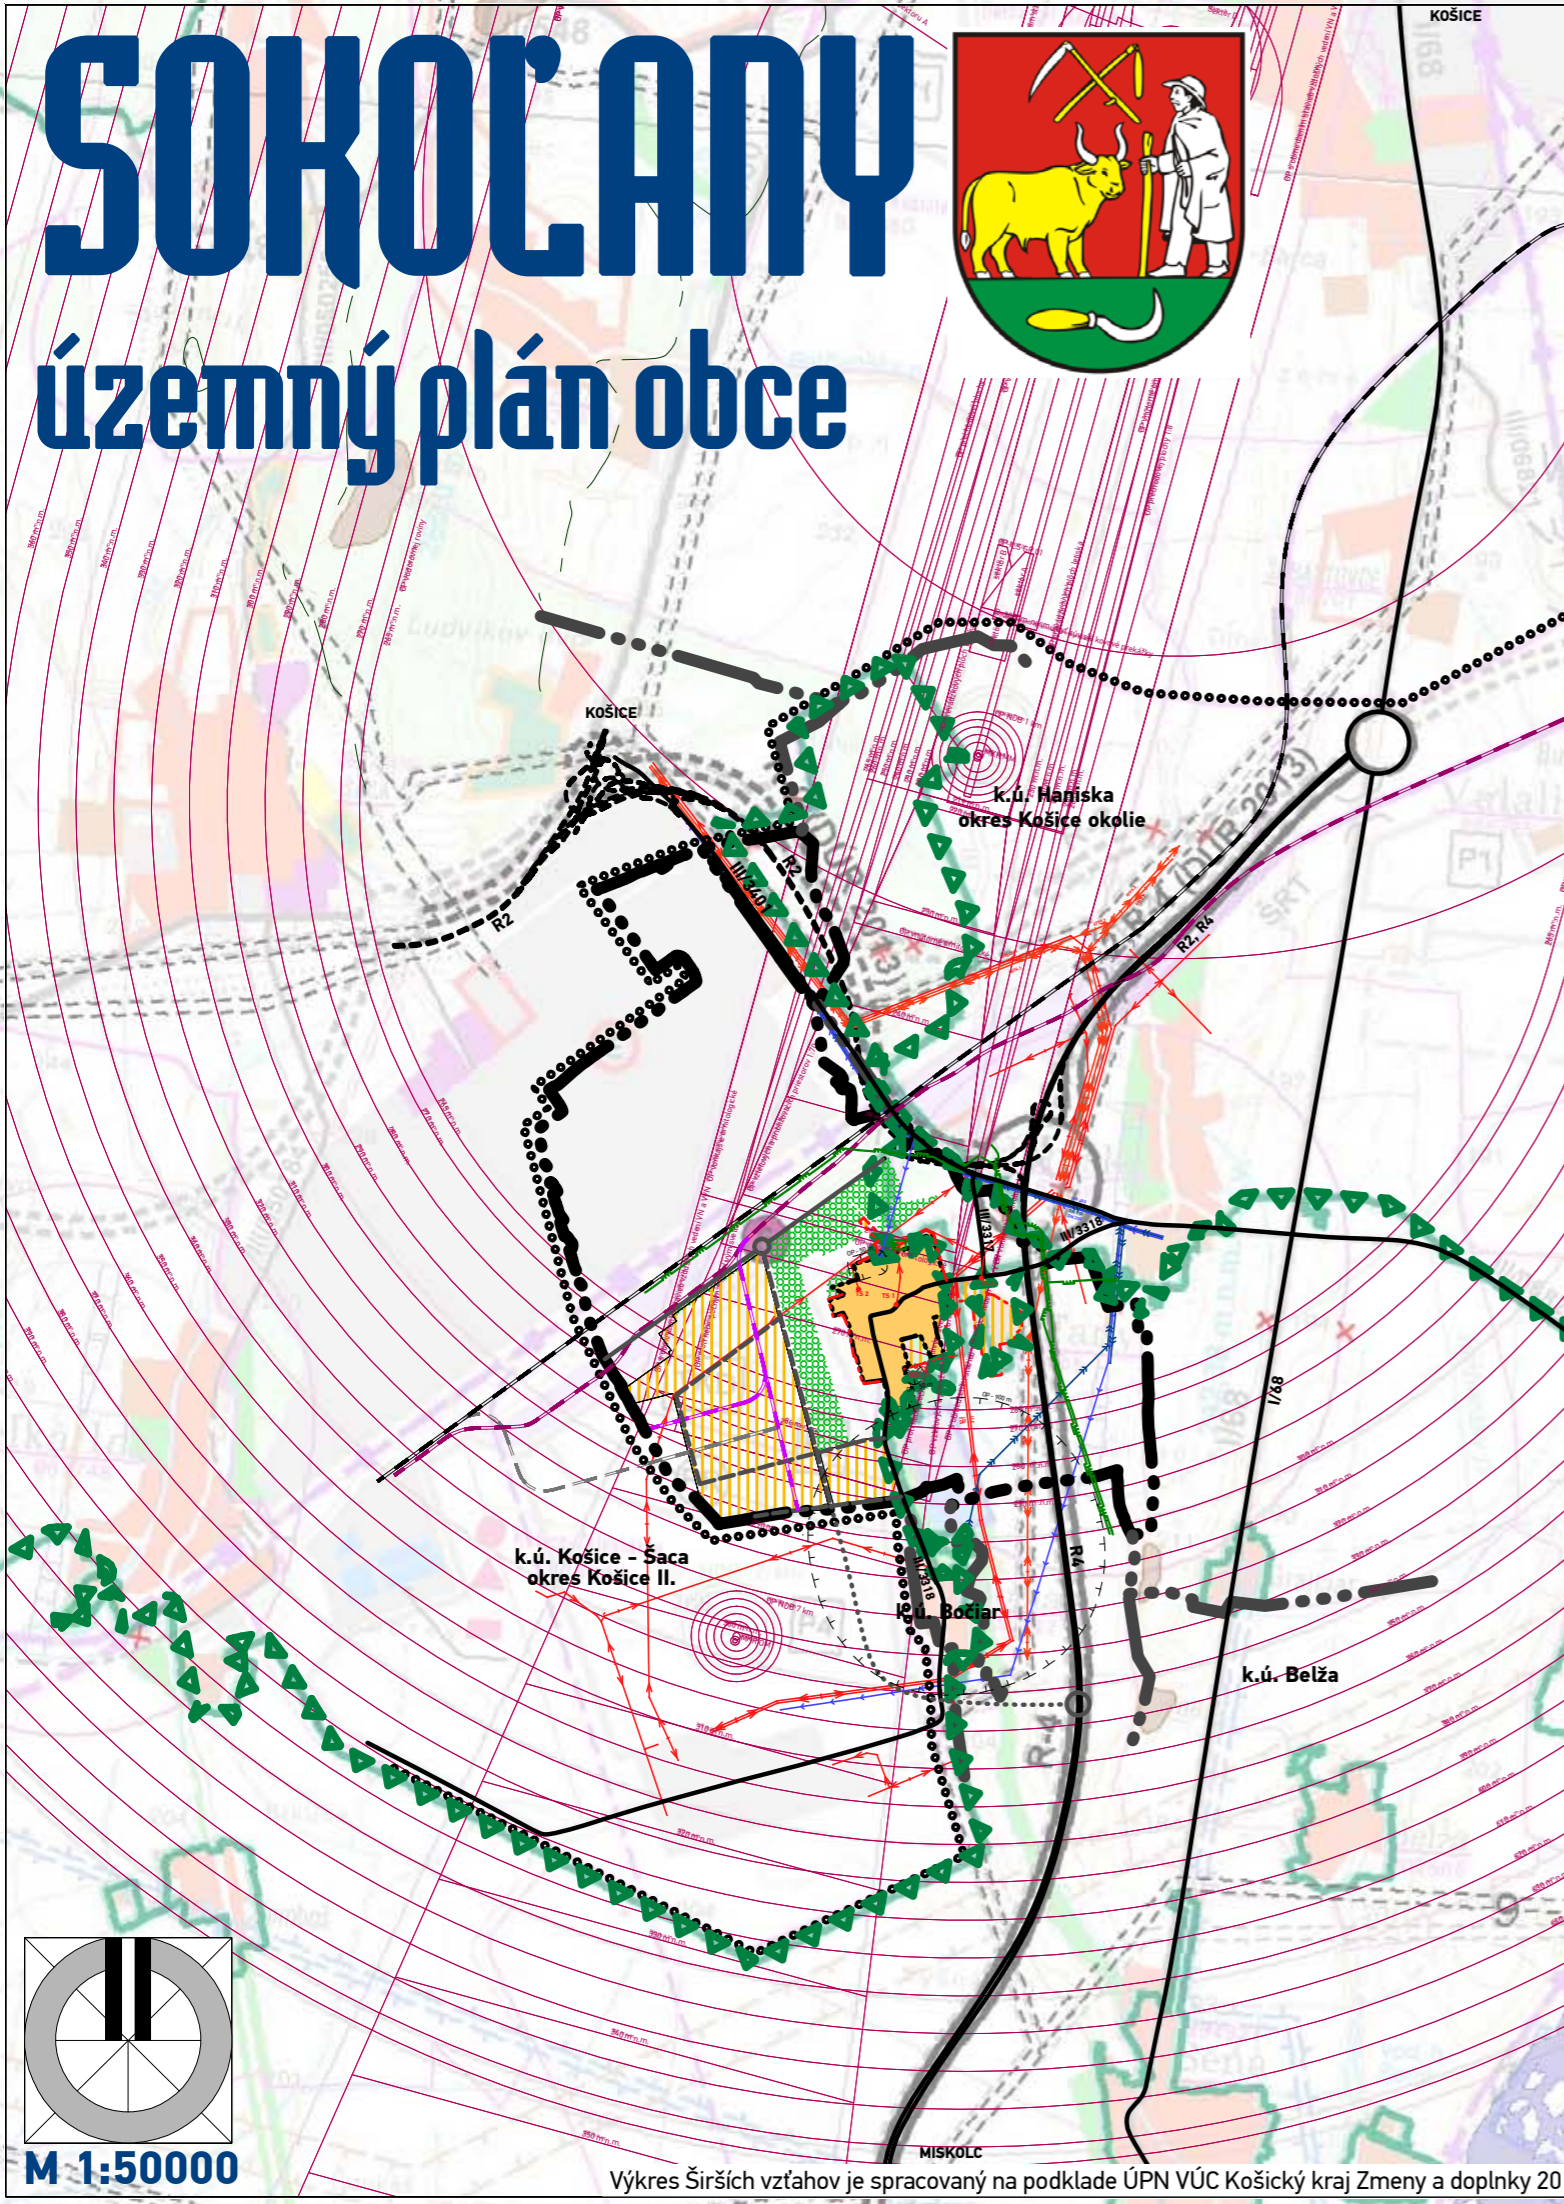

SOKOLANY

územný plán obce

LEGENDA

STAV	NÁVRH	VÝHLAD	STAV ENERGETICKE HOSPODÁRSTVO	NÁVRH	VÝHLAD
HRANICA OKRESOV			ELEKTRICKÉ VEDENIE VN 22 kV		
HRANICA KATASTRÁLNEHO ÚZEMIA			KÁBELOVÉ ELEKTRICKÉ VEDENIE VN 110 kV		
HRANICA ZASTAVANÉHO ÚZEMIA K 1.1.1990			ELEKTRICKÉ TRAFOSTANICE		
HRANICA NAVRHOVANEJ ZASTAVANOSTI ÚZEMIA PODĽA § 139a) ods.8 STAVEBNÉHO ZÁKONA			REGULAČNÁ STANICA PLYNU POLIAKOVCE		
OCHRANA PRÍRODY			VTL PLYNOVOD		
CHVÚ KOŠICKÁ KOTLINA					
TECHNICKÉ PÁSMA					
HRANICA OCHRANNÝCH PÁSIEM					
PRVKY DOPRAVNEJ INFRAŠTRUKTÚRY					
RÝCHLOSTNÁ CESTA R2, R4					
CESTY I. A III. TRIEDY					
OBSLUŽNÉ KOMUNIKÁCIE					
OS JEDNOKOĽAJNEJ ŠIROKOROZCHODNEJ ELEKTRIFIKOVANEJ ŽELEZNIČNEJ TRATE					
OS JEDNOKOĽAJNEJ ŠIROKOROZCHODNEJ ELEKTRIFIKOVANEJ ŽELEZNIČNEJ TRATE					
OCHRANNÉ PÁSMA LETISKA KOŠICE					
FUNKČNÉ VYUŽITIE ÚZEMIA					
ZASTAVANÉ ÚZEMIE/NÁVRH ROZŠÍRENIA ZASTAVANÉHO ÚZEMIA					
IZOLAČNÁ ZELEŇ					
PRVKY TECHNICKEJ INFRAŠTRUKTÚRY VODNÉ HOSPODÁRSTVO					
PRÍVODNÉ POTRUBIE PITNEJ VODY					
ROZVODNÝ SYSTÉM PITNEJ VODY					
VÝTLAČNÉ POTRUBIE PITNEJ VODY					
SPLAŠKOVÁ KANALIZÁCIA					
ČOV					
ČISTIAREŇ ODPADOVÝCH VÔD					

SCHVAĽOVACIA DOLOŽKA - ÚZEMNÝ PLÁN OBCE SOKOLANY

SCHVAĽOVACÍ ORGÁN: **ZASTUPITEĽSTVO OBCE SOKOLANY**
 ČÍSLO UZNESENIA POTVRDZUJÚCEHO PLATNOSŤ ÚPN-O: **FRANTIŠEK BEREGSZÁSZI**
 ZÁVÄZNÄ ČASŤ VYHLÄSENÄ VZN Č. STAROSTA OBCE
 UZNESENÍM ČÍSLO.: **SOKOLANY**
 DÁTUM SCHVÄLENIA: PEČIATKA

názov dokumentácie
 okres
 kraj
 obstarávateľ
 hlavný riešiteľ
 zodpovední riešitelia
 názov výkresu

SOKOLANY
 ÚZEMNÝ PLÁN OBCE - Návrh
 Košice-okolie
 Košický
 Obec Sokolany
Ing.arch. Dušan BURÁK, CSc.
 Ing. Marek Dubiel, Ing. Ladislav Pažák, Mgr. Milan Barlog, Ing. Milan Kolesár,
 Ing. Michal Burák, Ing.Ing.arch. Marek Bakalár
 Širšie vzťahy (záujmové územie)